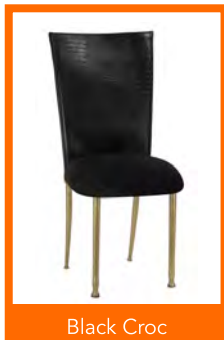

## SUEDE COLLECTION

Champagne Dupioni

Black Croc

Champagne Deore

Midnight Taffeta

Linette Parchment

Wedding Lace Jacket